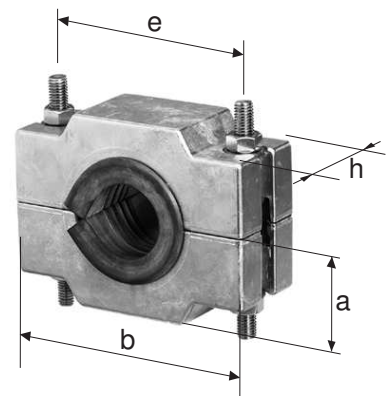

Befestigungsbriden

Befestigungsbride Typ BFBT 1

Bestehend aus

Aluminiumguss mit rostfreien Schrauben A2, Gummieinlage, inkl. Befestigungsschrauben

Bei Bestellung angeben

Befestigungsart
Kabeldurchmesser
Kabeltyp

Separat zu bestellen sind:

Stützkreuz Typ STKR
Profilschienen Typ PS
Nutensteine Typ PSVN

Grösse	a mm	b mm	e mm	h mm	Schrauben mm	Zeichnung
1040 - 1073	60	160	130	60	M 12 x 160	S1467-4
2068 - 2088	65	175	145	60	M 12 x 170	S1468-4
3083 - 3108	75	200	170	60	M 12 x 190	S1469-4
4103 - 4133	90	245	210	80	M 16 x 220	S1470-4
5128 - 5148	100	255	220	100	M 16 x 240	S1471-4