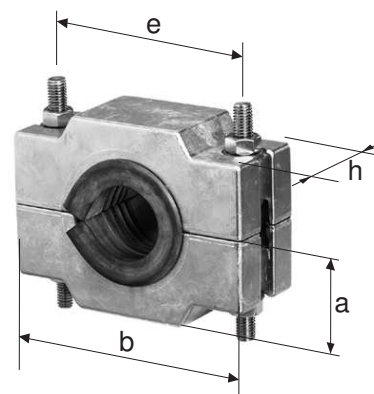

Brides de fixation

Bride de fixation type BFBT 1

Se compose de

Boîtier en aluminium moulé, vis inox A2 et coussinet en caoutchouc, vis de montage inclus

A spécifier lors de la commande

type de fixation
diamètre du câble
type de câble

Pièces à commander séparément:

Support en croix type SKR
Rails de profil type PS
Ecroû à coulisser type PSVN

Grandeur	a mm	b mm	e mm	h mm	Vis mm	Dessin
1040 - 1073	60	160	130	60	M 12 x 160	S1467-4
2068 - 2088	65	175	145	60	M 12 x 170	S1468-4
3083 - 3108	75	200	170	60	M 12 x 190	S1469-4
4103 - 4133	90	245	210	80	M 16 x 220	S1470-4
5128 - 5148	100	255	220	100	M 16 x 240	S1471-4