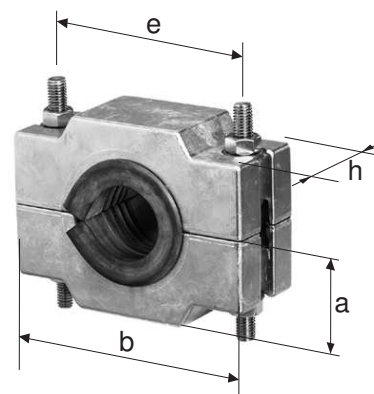

Brides de fixation

Bride de fixation type BFBT 1

Se compose de

Boîtier en aluminium moulé, vis inox A2 et coussinet en caoutchouc, vis de montage inclus

A spécifier lors de la commande

type de fixation
diamètre du câble
type de câble

Pièces à commander séparément:

Support en croix type SKR
Rails de profil type PS
Ecrou à coulisser type PSVN

Grandeur	a mm	b mm	e mm	h mm	Vis mm	Dessin
1040 - 1073	60	160	130	60	M 12 x 160	S1467-4
2068 - 2088	65	175	145	60	M 12 x 170	S1468-4
3083 - 3108	75	200	170	60	M 12 x 190	S1469-4
4103 - 4133	90	245	210	80	M 16 x 220	S1470-4
5128 - 5148	100	255	220	100	M 16 x 240	S1471-4