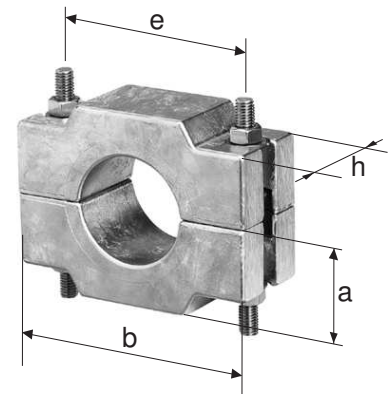

# Befestigungsbride Typ BFB 1

### Bestehend aus

Aluminiumguss mit rostfreien Schrauben A2, inkl. Befestigungsschrauben

### Bei Bestellung angeben

Befestigungsart  
Kabeldurchmesser  
Kabeltyp

### Separat zu bestellen sind:

Stützkreuz Typ STKR  
Profilschienen Typ PS  
Nutensteine Typ PSVN

Grösse	a mm	b mm	e mm	h mm	Schrauben mm	Zeichnung
1053 - 1085	60	160	130	60	M 12 x 160	S1474-4
2080 - 2100	65	175	145	60	M 12 x 170	S1475-4
3095 - 3120	75	200	170	60	M 12 x 190	S1476-4
4115 - 4145	90	245	210	80	M 16 x 220	S1477-4
5140 - 5160	100	255	220	100	M 16 x 240	S1478-4