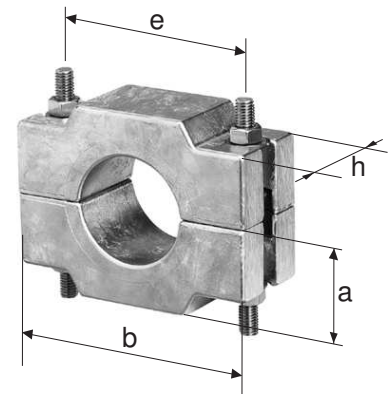

Brides de fixation

Bride de fixation type BFB 1

Se compose de

Boîtier en aluminium moulé avec vis en inox A2, vis de montage inclus

A spécifier lors de la commande

type de fixation
diamètre du câble
type de câble

Pièces à commander séparément:

Support en croix type STKR
Rails de profil type PS
Ecrou à coulisser type PSVN

Grandeur	a mm	b mm	e mm	h mm	Vis mm	Dessin
1053 - 1085	60	160	130	60	M 12 x 160	S1474-4
2080 - 2100	65	175	145	60	M 12 x 170	S1475-4
3095 - 3120	75	200	170	60	M 12 x 190	S1476-4
4115 - 4145	90	245	210	80	M 16 x 220	S1477-4
5140 - 5160	100	255	220	100	M 16 x 240	S1478-4