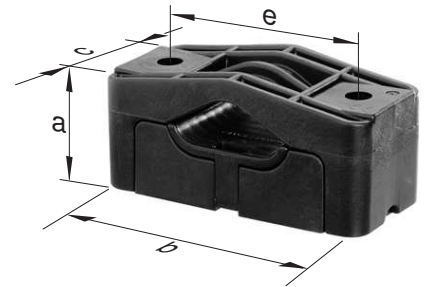

Befestigungsbriden

Befestigungsbride Typ KOZ 3

für Verlegung im Dreieck

Bestehend aus

glasfaserverstärktem Polyamid, halogenfrei, ohne Schrauben

Bei Bestellung angeben

Befestigungsart
Kabeldurchmesser
Kabeltyp

Typ	a mm	b mm	c mm	e mm	Schrauben mm
KOZ 3 25 - 40	105	172	80	125	M 12 x 140
KOZ 3 38 - 53	115	190	80	145	M 12 x 160
KOZ 3 53 - 66	135	205	80	145	M 12 x 200

Artikel-Nr.	Typ	Gewicht kg/Stk.
71826	KOZ 3 25 - 40	0.80
71827	KOZ 3 38 - 53	0.90
71828	KOZ 3 53 - 66	1.15