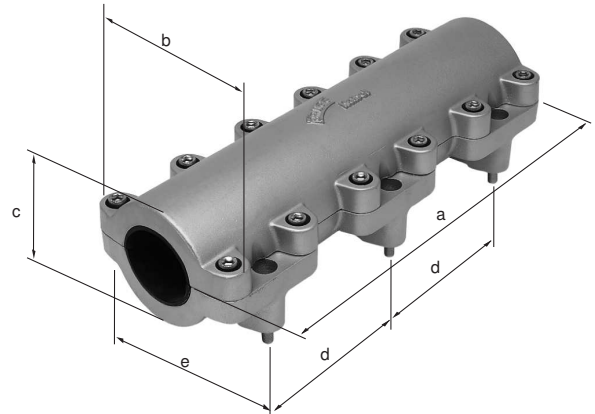

# Verankerungsbride Typ BA

**Bestehend aus**

Aluminiumguss mit rostfreien Schrauben A2, inkl. Befestigungsschrauben

**Bei Bestellung angeben**

Befestigungsart  
Kabeldurchmesser  
Kabeltyp

**Separat zu bestellen sind:**

Montagelehre Typ ML  
Steinhülse Typ MLS  
Dübel Typ MLD

Typ	a mm	b mm	c mm	d mm	e mm	Zeichnung
BA 40	300	106	64	180	70	S1539-4
BA 80	400	146	104	240	110	S1540-4
BA 110	500	186	140	185	150	S1541-4
BA 130	500	220	170	185	185	S1542-4
BA 160	600	270	205	220	230	S1543-4

Artikel-Nr.	Typ	Kabel-Ø mm	Artikel-Nr.	Typ	Kabel-Ø mm
89570	BA 40 24/26	24 - 26	89592	BA 110 83/86	83 - 86
89571	BA 40 26/28	26 - 28	89593	BA 110 86/89	86 - 89
89572	BA 40 28/30	28 - 30	89594	BA 110 89/92	89 - 92
89573	BA 40 30/32	30 - 32	89595	BA 110 92/95	92 - 95
89574	BA 40 32/34	32 - 34	89596	BA 110 95/98	95 - 98
89575	BA 40 34/36	34 - 36	89597	BA 110 98/101	98 - 101
89576	BA 40 36/38	36 - 38	89598	BA 110 101/104	101 - 104
89577	BA 40 38/40	38 - 40	89599	BA 110 104/107	104 - 107
89578	BA 80 41/44	41 - 44	89600	BA 110 107/110	107 - 110
89579	BA 80 44/47	44 - 47	89601	BA 130 110/114	110 - 114
89580	BA 80 47/50	47 - 50	89602	BA 130 114/118	114 - 118
89581	BA 80 50/53	50 - 53	89603	BA 130 118/122	118 - 122
89582	BA 80 53/56	53 - 56	89604	BA 130 122/126	122 - 126
89583	BA 80 56/59	56 - 59	89605	BA 130 126/130	126 - 130
89584	BA 80 59/62	59 - 62	88450	BA 160 130/134	130 - 134
89585	BA 80 62/65	62 - 65	88451	BA 160 134/138	134 - 138
89586	BA 80 65/68	65 - 68	88452	BA 160 138/142	138 - 142
89587	BA 80 68/71	68 - 71	88453	BA 160 142/146	142 - 146
89588	BA 80 71/74	71 - 74	88454	BA 160 146/150	146 - 150
89589	BA 80 74/77	74 - 77	88455	BA 160 150/154	150 - 154
89590	BA 80 77/80	77 - 80	88456	BA 160 154/158	154 - 158
89591	BA 110 80/83	80 - 83	88457	BA 160 158/162	158 - 162