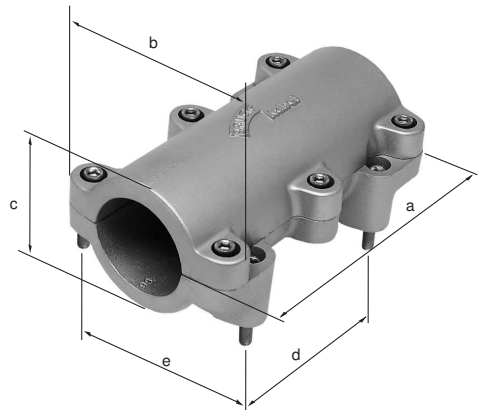

# Verankerungsbride Typ BAF

**Bestehend aus**

Aluminiumguss mit rostfreien Schrauben A2, inkl. Befestigungsschrauben

**Bei Bestellung angeben**

Befestigungsart  
Kabeldurchmesser  
Kabeltyp

**Separat zu bestellen sind:**

Montagelehre Typ ML  
Steinhülse Typ MLS  
Dübel Typ MLD

Typ	a mm	b mm	c mm	d mm	e mm	Zeichnung
BAF 40	180	106	64	90	70	S1544-4
BAF 80	250	146	104	140	110	S1545-4
BAF 110	300	186	140	185	150	S1546-4
BAF 130	316	220	170	184	180	S1547-4
BAF 160	300	270	205	185	230	S2002

Artikel-Nr.	Typ	Kabel-Ø mm	Artikel-Nr.	Typ	Kabel-Ø mm
89606	BAF 40 24/26	24 - 26	89628	BAF 110 83/86	83 - 86
89607	BAF 40 26/28	26 - 28	89629	BAF 110 86/89	86 - 89
89608	BAF 40 28/30	28 - 30	89630	BAF 110 89/92	89 - 92
89609	BAF 40 30/32	30 - 32	89631	BAF 110 92/95	92 - 95
89610	BAF 40 32/34	32 - 34	89632	BAF 110 95/98	95 - 98
89611	BAF 40 34/36	34 - 36	89633	BAF 110 98/101	98 - 101
89612	BAF 40 36/38	36 - 38	89634	BAF 110 101/104	101 - 104
89613	BAF 40 38/40	38 - 40	89635	BAF 110 104/107	104 - 107
89614	BAF 80 41/44	41 - 44	89636	BAF 110 107/110	107 - 110
89615	BAF 80 44/47	44 - 47	89637	BAF 130 110/114	110 - 114
89616	BAF 80 47/50	47 - 50	89638	BAF 130 114/118	114 - 118
89617	BAF 80 50/53	50 - 53	89639	BAF 130 118/122	118 - 122
89618	BAF 80 53/56	53 - 56	89640	BAF 130 122/126	122 - 126
89619	BAF 80 56/59	56 - 59	89641	BAF 130 126/130	126 - 130
89620	BAF 80 59/62	59 - 62	60115	BAF 160 130/134	130 - 134
89621	BAF 80 62/65	62 - 65	60116	BAF 160 134/138	134 - 138
89622	BAF 80 65/68	65 - 68	60117	BAF 160 138/142	138 - 142
89623	BAF 80 68/71	68 - 71	60118	BAF 160 142/146	142 - 146
89624	BAF 80 71/74	71 - 74	60119	BAF 160 146/150	146 - 150
89625	BAF 80 74/77	74 - 77	60120	BAF 160 150/154	150 - 154
89626	BAF 80 77/80	77 - 80	60121	BAF 160 154/158	154 - 158
89627	BAF 110 80/83	80 - 83	60122	BAF 160 158/162	158 - 162