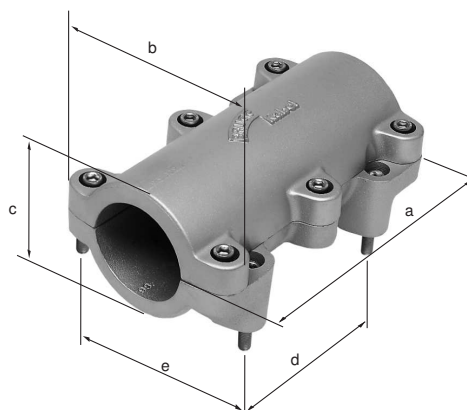

Anchoring Clamps

Anchoring clamp type BAF

Composed of

Body made of cast aluminium with stainless steel A2 bolts, including fastening bolts

To provide with PO's

Type of fixing
Cable diameter
Cable type

To order separately:

Jig type ML
Dowel type MLS
Dowel type MLD

Type	a mm	b mm	c mm	d mm	e mm	Drawing
BAF 40	180	106	64	90	70	S1544-4
BAF 80	250	146	104	140	110	S1545-4
BAF 110	300	186	140	185	150	S1546-4
BAF 130	316	220	170	184	180	S1547-4
BAF 160	300	270	205	185	230	S2002

Part no	Type	Cable Ø mm	Part no	Type	Cable Ø mm
89606	BAF 40 24/26	24 - 26	89628	BAF 110 83/86	83 - 86
89607	BAF 40 26/28	26 - 28	89629	BAF 110 86/89	86 - 89
89608	BAF 40 28/30	28 - 30	89630	BAF 110 89/92	89 - 92
89609	BAF 40 30/32	30 - 32	89631	BAF 110 92/95	92 - 95
89610	BAF 40 32/34	32 - 34	89632	BAF 110 95/98	95 - 98
89611	BAF 40 34/36	34 - 36	89633	BAF 110 98/101	98 - 101
89612	BAF 40 36/38	36 - 38	89634	BAF 110 101/104	101 - 104
89613	BAF 40 38/40	38 - 40	89635	BAF 110 104/107	104 - 107
89614	BAF 80 41/44	41 - 44	89636	BAF 110 107/110	107 - 110
89615	BAF 80 44/47	44 - 47	89637	BAF 130 110/114	110 - 114
89616	BAF 80 47/50	47 - 50	89638	BAF 130 114/118	114 - 118
89617	BAF 80 50/53	50 - 53	89639	BAF 130 118/122	118 - 122
89618	BAF 80 53/56	53 - 56	89640	BAF 130 122/126	122 - 126
89619	BAF 80 56/59	56 - 59	89641	BAF 130 126/130	126 - 130
89620	BAF 80 59/62	59 - 62	60115	BAF 160 130/134	130 - 134
89621	BAF 80 62/65	62 - 65	60116	BAF 160 134/138	134 - 138
89622	BAF 80 65/68	65 - 68	60117	BAF 160 138/142	138 - 142
89623	BAF 80 68/71	68 - 71	60118	BAF 160 142/146	142 - 146
89624	BAF 80 71/74	71 - 74	60119	BAF 160 146/150	146 - 150
89625	BAF 80 74/77	74 - 77	60120	BAF 160 150/154	150 - 154
89626	BAF 80 77/80	77 - 80	60121	BAF 160 154/158	154 - 158
89627	BAF 110 80/83	80 - 83	60122	BAF 160 158/162	158 - 162