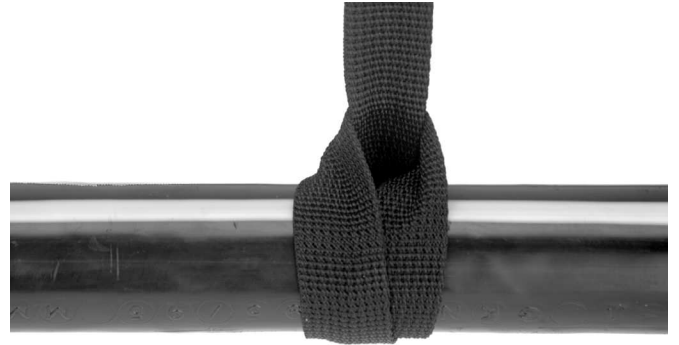

## Sangles de câble BRIFIX

# BRIFIX attache pour câbles continue type KGE

pour suspendre les câbles dans les galeries, caves, fosses, etc.

BRIFIX attache pour câbles excellent d'une grande résistance de rupture et de montage simple

Définition de la distance des attaches pour câbles avec la force de traction et le poids du câble

Type	Longueur mm	Largeur mm	Ø max. câble mm	Force de rupture N
KGE 800/25	800	25	80	500
KGE 1500/25	1500	25	80	500