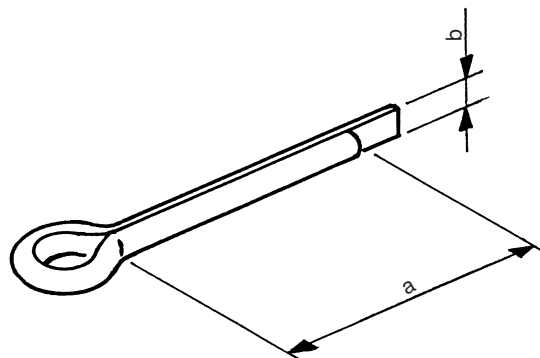

## Goupille d'arrêt type KTS

pour fixation de support passe-câbles sur la console

### Exécution

acier inox

Article n°	Type	a mm	b mm	Emballage standard pièces
48338	KTS 5/40	40	5	100