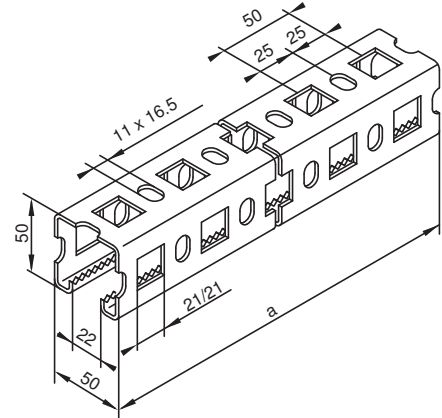

MULTIFIX-Profilschiene Typ MPSV... 50/50

C-Profil mit Lochung im 25-mm-Raster und Markierungen für genaues Abtrennen

Auf Anfrage sind auch andere Längen lieferbar

Anwendung

Geeignet für mittlere Installationen

Ausführung

Stahl feuerverzinkt

Artikel-Nr.	Typ	a mm	Gewicht kg/Stk.
64935	MPSV 50/50-1000	1000	2.84
64936	MPSV 50/50-2000	2000	5.68
64787	MPSV 50/50-3000	3000	8.52
64788	MPSV 50/50-6000	6000	17.04