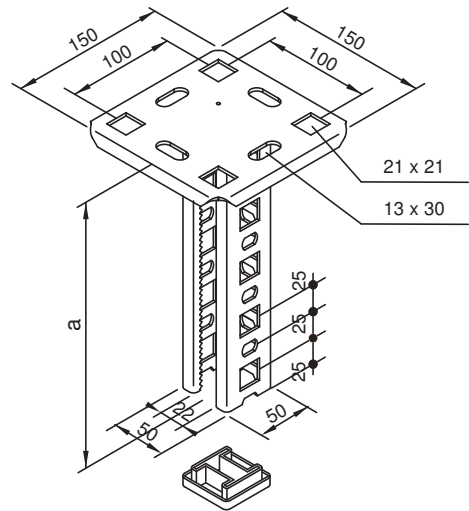

MULTIFIX-Stütze Typ MST... 50/50

für Decken- oder Wandmontage

Die abgebogene Fussplatte garantiert eine maximale Sicherheit

Auf Anfrage sind auch andere Längen lieferbar

Ausführung

Stahl feuerverzinkt

Artikel-Nr.	Typ	a mm	Gewicht kg/Stk.
64793	MSTV 50/50-300	300	1.56
64794	MSTV 50/50-500	500	2.11
64795	MSTV 50/50-1000	1000	3.48