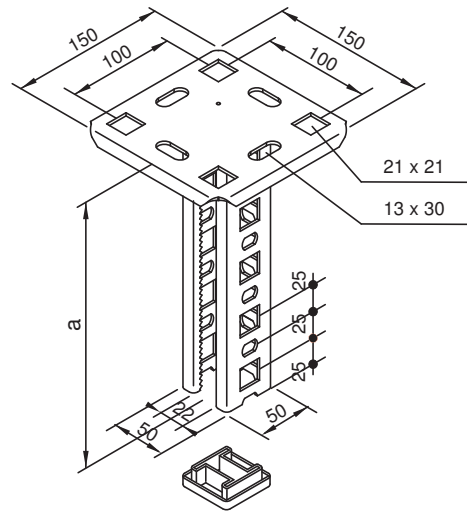

# MULTIFIX bras-support type MST... 50/50

**pour montage mural ou au plafond**

La plaque de base pliée garantit une sécurité maximale

Sur demande, d'autres longueurs sont livrables

**Exécution**

acier galvanisé à chaud

Article n°	Type	a mm	Poids kg/pièce
64793	MSTV 50/50-300	300	1.56
64794	MSTV 50/50-500	500	2.11
64795	MSTV 50/50-1000	1000	3.48