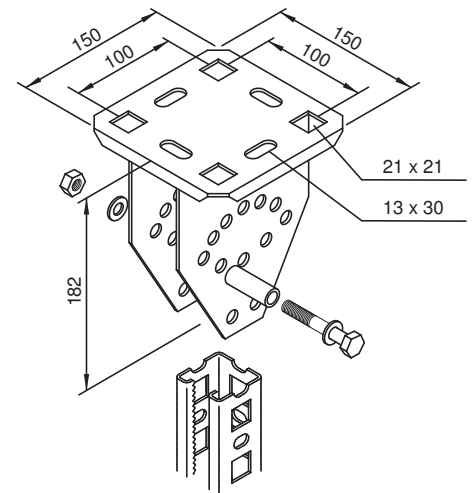

Rail système MULTIFIX

MULTIFIX plaque-support type MSP... 50/100

pour montage mural ou au plafond
visserie comprise

La plaque de base pliée garantit une sécurité maximale

Exécution

acier galvanisé à chaud

Article n°	Type	Poids kg/pièce
53930	MSPV 50/100	1.31