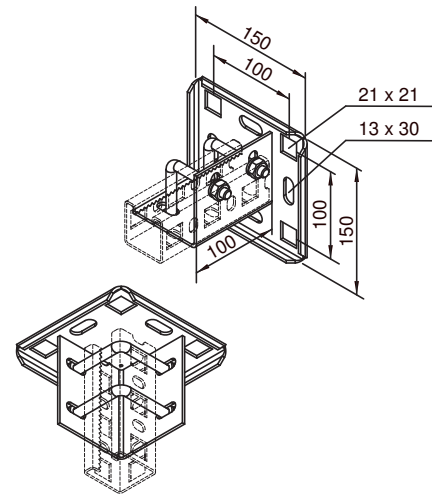

# MULTIFIX support de recouvrement type MKP... 50/50

pour montage mural ou au plafond

La plaque de base pliée garantit une stabilité maximale

## Application

Montage de traverses sur des murs, aux plafonds ou sur les planchers avec les profilés MPS...50/50

## Exécution

acier galvanisé à chaud

Article n°	Type	Poids kg/pièce
53932	MKPV 50/50	1.45