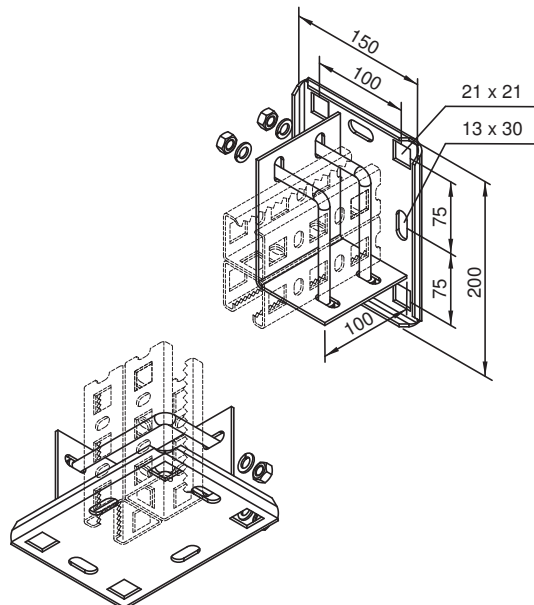

MULTIFIX support de recouvrement type MKP... 50/100

pour montage mural ou au plafond

La plaque de base pliée garantit une stabilité maximale

Application

Montage de traverses sur les murs, aux plafonds ou sur les planchers avec les profilés MPS...50/100

Exécution

acier galvanisé à chaud

Article n°	Type	Poids kg/pièce
53934	MKPV 50/100	1.64