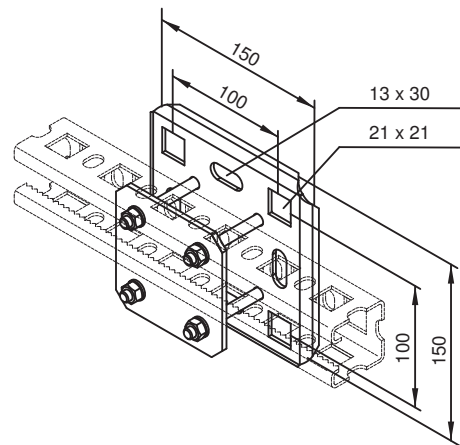

MULTIFIX-Montage-Platte Typ MMP... 50/50

für Decken- oder Wandmontage

Die abgebogene Fussplatte garantiert eine maximale Steifheit.

Anwendung

Geeignet zur Fixierung von Profilschienen MPS...50/50

Ausführung

Stahl feuerverzinkt

Artikel-Nr.	Typ	Gewicht kg/Stk.
53936	MMPV 50/50	1.20