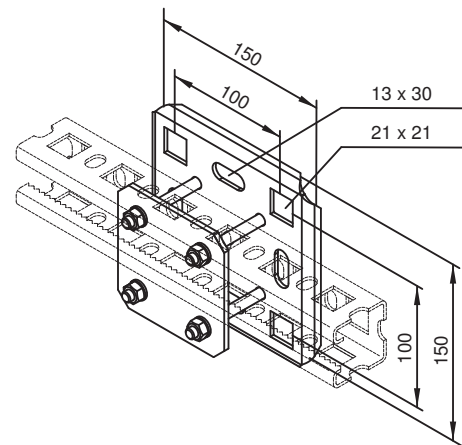

MULTIFIX-Montage-Platte Typ MMP... 50/50

für Decken- oder Wandmontage

Die abgebogene Fussplatte garantiert eine maximale Steifheit.

Anwendung

Geeignet zur Fixierung von Profilschienen MPS...50/50

Ausführung

Stahl feuerverzinkt

Artikel-Nr.	Typ	Gewicht kg/Stk.
53936	MMPV 50/50	1.20