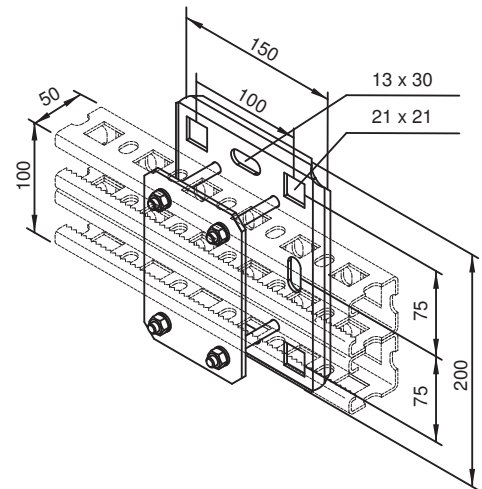

MULTIFIX-Montage-Platte Typ MMP... 50/100

für Decken- oder Wandmontage

Die abgebogene Fussplatte garantiert eine maximale Steifheit.

Anwendung

Geeignet zur Fixierung von Profilschienen MPS...50/100

Ausführung

Stahl feuerverzinkt

Artikel-Nr.	Typ	Gewicht kg/Stk.
53938	MMPV 50/100	1.40