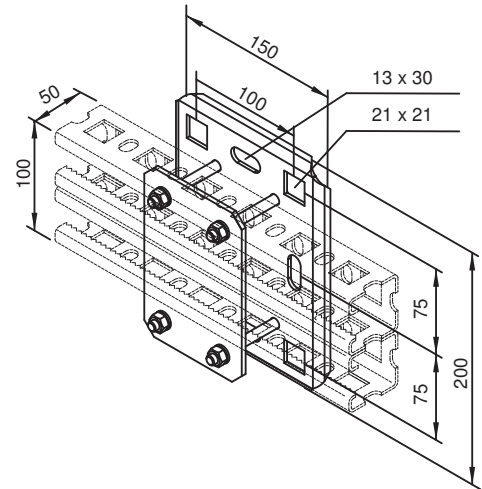

MULTIFIX-Montage-Platte Typ MMP... 50/100

für Decken- oder Wandmontage

Die abgebogene Fussplatte garantiert eine maximale Steifheit.

Anwendung

Geeignet zur Fixierung von Profilschienen MPS...50/100

Ausführung

Stahl feuerverzinkt

Artikel-Nr.	Typ	Gewicht kg/Stk.
53938	MMPV 50/100	1.40