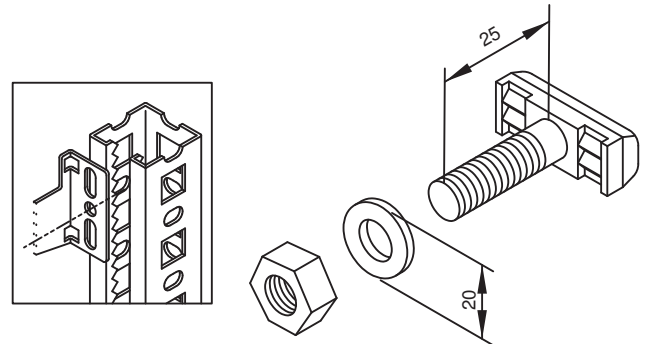

MULTIFIX-Schraubengarnitur Typ MSV

zur Befestigung von Trägern und Auslegern jeder Art

Ausführung

Stahl verzinkt

Verpackungseinheit

Standard-Packung à 25 Stück

Artikel-Nr.	Typ	Gewinde	U-Scheibe Ø mm
64797	MSVG 10 x 25	M 10	30