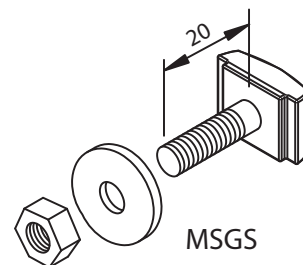

# MULTIFIX-Hammerkopfschrauben Typ MSGS

zur Befestigung von Trägern und Auslegern jeder Art

Artikel-Nr.	Typ	Gewinde
53948	MSGS 10 x 25	M 10