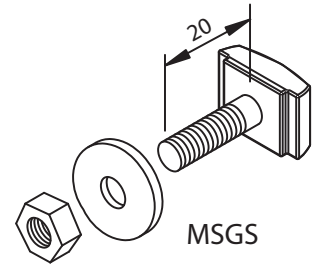

MULTIFIX vis de tête de marteau type MSGS

pour fixation des supports et pièces de tous types

Article n°	Type	Filetage
53948	MSGS 10 x 25	M 10