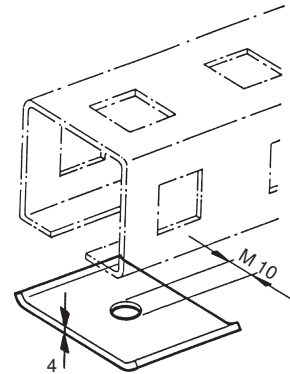

MULTIFIX-U-Konterplatte Typ MUK

Konterplatte zu Profilschiene Typ MPS

Ausführung

Stahl feuerverzinkt

Artikel-Nr.	Typ	passend zu
53956	MUKS 10	M 10