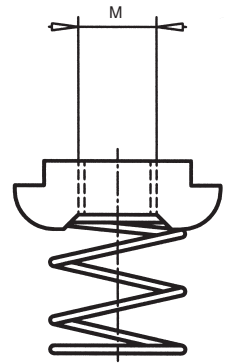

Barres profil

Ecrou à coulisser type PSVN

Exécution

acier galvanisé

Unité d'emballage

Emballage standard de 100 pièces

Article n°	Type	Profil	Filetage
28696	PSVN 32 - 8	PSA 32	M 8
28695	PSVN 32 - 10	PSA 32	M 10