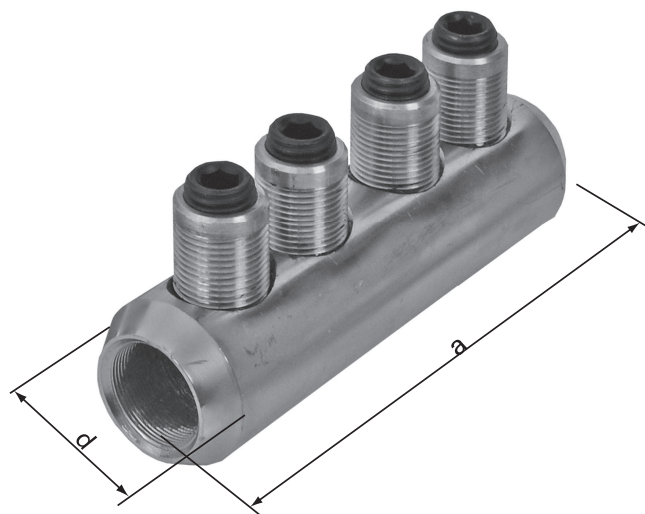

Schraubverbinder Typ SICOV

für Kabel mit Alu- und Kupferleiter, längsdicht

mit Trennsteg und Abreisschrauben
geeignet für Cu-Leiter flexibel Klasse 5 (IEC 60228), feindrätig

| Artikel-Nr. | Typ | rm/rmv mm ² | se mm ² | a mm | d mm |
|-------------|--------------|---------------------------|-----------------------|---------|---------|
| 72153 | SICOV 10-95 | 10 - 95 | 50 - 70 | 75 | 24 |
| 72154 | SICOV 25-150 | 25 - 150 | 35 - 120 | 112 | 28 |
| 72155 | SICOV 95-300 | 95 - 300 | 95 - 240 | 140 | 38 |
| 72158 | SICOV 50-240 | 50 - 240 | 50 - 240 | 134 | 33 |