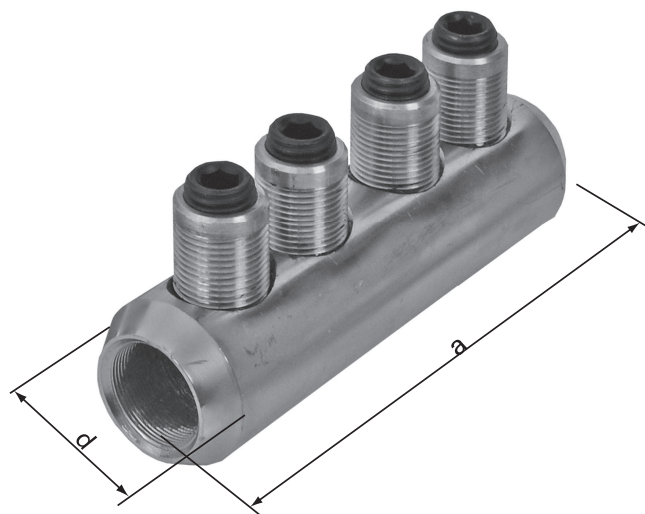

# Schraubverbinder Typ SICOV

für Kabel mit Alu- und Kupferleiter, längsdicht

mit Trennsteg und Abreisschrauben  
geeignet für Cu-Leiter flexibel Klasse 5 (IEC 60228), feindrätig

Artikel-Nr.	Typ	rm/rmv mm <sup>2</sup>	se mm <sup>2</sup>	a mm	d mm
72153	SICOV 10-95	10 - 95	50 - 70	75	24
72154	SICOV 25-150	25 - 150	35 - 120	112	28
72155	SICOV 95-300	95 - 300	95 - 240	140	38
72158	SICOV 50-240	50 - 240	50 - 240	134	33