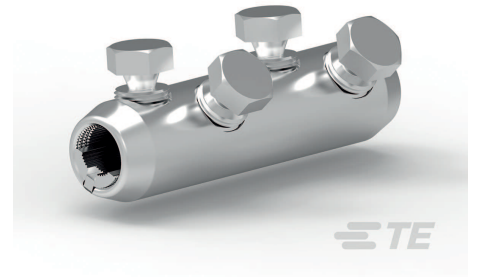

Schraubverbinder Typ BSM

für Kabel mit Alu- und Kupferleiter, längsdicht

mit Trennsteg und Abreisschrauben

Artikel-Nr.	Typ	m/rmv mm ²	se mm ²	a mm	b mm	d mm
71892	BSM 25-95	25-95	25-70	65	30	24
71894	BSM 95-240	95-240	95-150	125	60	33
64518	BSM 150-400	150-400	150-240	170	80	42
69621	BSM 500	500		170	70	46