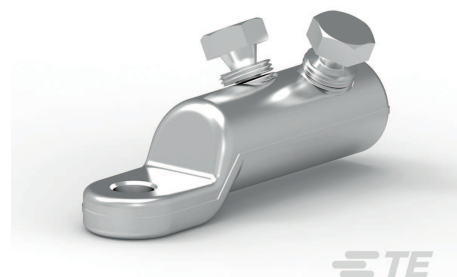

Cosse à visser type BLMT

pour câbles avec conducteurs en cuivre ou en aluminium,
étanchéité longitudinale

avec vis de rupture

Article n°	Type	m/rmv mm ²	se mm ²	a mm	b mm	d mm	Forage de fixation mm
71895	BLMT 25-95/12	25-95	25-70	60	30	24	13
79457	BLMT 95-240/12	95-240	95-150	112	60	33	13
71896	BLMT 95-240/16	95-240	95-150	112	60	33	17
72004	BLMT 150-400/12	150-400	150-240	137	80	42	13
64524	BLMT 150-400/16	150-400	150-240	137	80	42	17