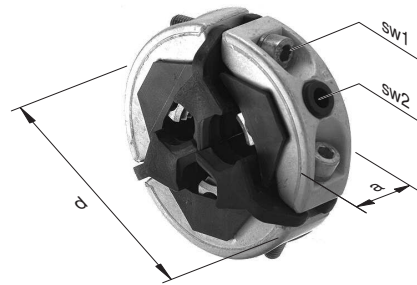

Schraubkompakt-Abzweigklemme Typ KA 3

für 3-Leiter-Polymer-Kabel bis 1 kV, Hauptleiter ungeschnitten

Typ	a mm	d mm	sw1 mm	sw2 mm
KA 31	28	87	6	5
KA 32 16 - 70	28	87	6	5
KA 32 95 - 150	28	92	6	5
KA 36 95 - 120	31	121	8	8
KA 36 150	31	126	8	8

Artikel-Nr.	Typ	Querschnitt Hauptkabel Cu mm ²	Querschnitt Hauptkabel Al mm ²	Abzweig mm ²
15581	KA 32 16 - 25	3 x 16 - 25	-	6 - 50
15547	KA 32 50	3 x 50	-	6 - 50
28697	KA 32 95	3 x 95	-	6 - 50
14313	KA 35 95 - 120	3 x 95 - 120	3 x 150	16 - 50
28700	KA 36 95 - 120	3 x 95 - 120	3 x 150	50 - 150
28698	KA 32 150	3 x 150	-	6 - 50
28699	KA 36 150	3 x 150	-	50 - 150
14311	KA 33 240AL	-	3 x 240	6 - 70