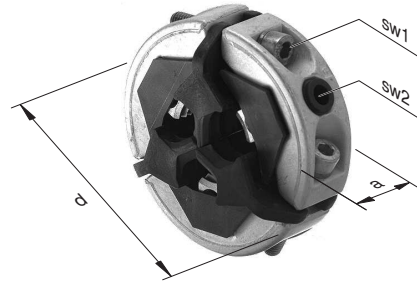

# Schraubkompakt-Abzweigklemme Typ KA 3

für 3-Leiter-Polymer-Kabel bis 1 kV, Hauptleiter ungeschnitten

Typ	a mm	d mm	sw1 mm	sw2 mm
KA 31	28	87	6	5
KA 32 16 - 70	28	87	6	5
KA 32 95 - 150	28	92	6	5
KA 36 95 - 120	31	121	8	8
KA 36 150	31	126	8	8

Artikel-Nr.	Typ	Querschnitt Hauptkabel Cu mm <sup>2</sup>	Querschnitt Hauptkabel Al mm <sup>2</sup>	Abzweig mm <sup>2</sup>
15581	KA 32 16 - 25	3 x 16 - 25	-	6 - 50
15547	KA 32 50	3 x 50	-	6 - 50
28697	KA 32 95	3 x 95	-	6 - 50
14313	KA 35 95 - 120	3 x 95 - 120	3 x 150	16 - 50
28700	KA 36 95 - 120	3 x 95 - 120	3 x 150	50 - 150
28698	KA 32 150	3 x 150	-	6 - 50
28699	KA 36 150	3 x 150	-	50 - 150
14311	KA 33 240AL	-	3 x 240	6 - 70