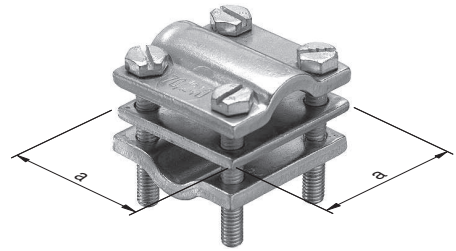

## Abzweigklemmen

# Abzweigklemme Typ P

für Niederspannungskabel mit Kupferleiter, Hauptkabel ungeschnitten

### Ausführung

Messing vernickelt, Schrauben rostfrei

Artikel-Nr.	Typ	Querschnitt Hauptkabel mm <sup>2</sup>	Abweig mm <sup>2</sup>	a mm
82791	P 10/50-10/50	10 - 50	10 - 50	26
82790	P 70/240-10/50	70 - 240	10 - 50	42
82789	P 70/240-70/240	70 - 240	70 - 240	42