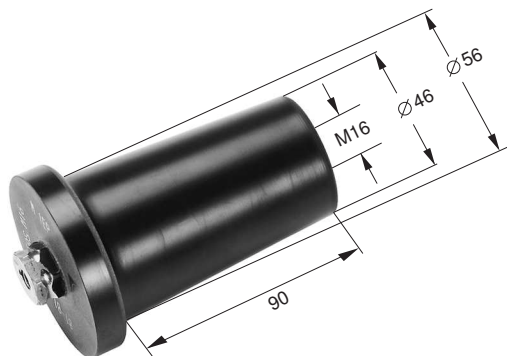

Steckendverschlüsse

Isolierabschluss Typ EAS 630

zu Steckendverschluss Typ CB 24, CC 24

Artikel-Nr.	Typ	Gewicht kg/Stk.
71772	EAS 630	0.70