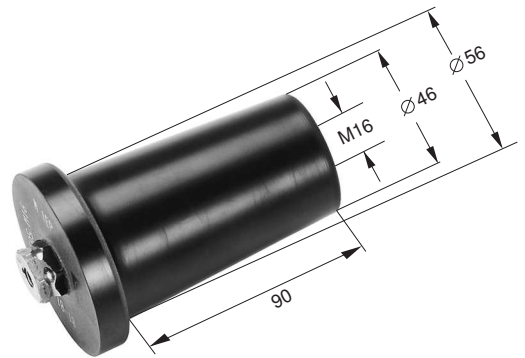

Steckendverschlüsse

Isolierabschluss Typ EAS 630

zu Steckendverschluss Typ CB 24, CC 24

Artikel-Nr.	Typ	Gewicht kg/Stk.
71772	EAS 630	0.70