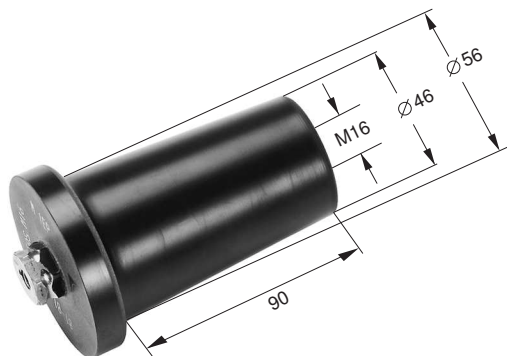

Fermeture isolante type EAS 630

pour extrémités embrochables type CB 24, CC 24

Article n°	Type	Poids kg/pièce
71772	EAS 630	0.70