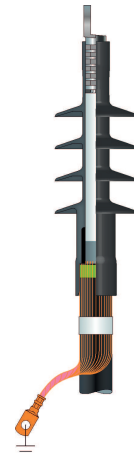

Extrémité enfilaable type TO 24

Montage extérieur

Extrémité pour sections multiples de câbles unipolaires à isolation polymère jusqu'à 20 kV

Se compose de

Corps isolant en 1 partie en caoutchouc siliconé
Matériel de montage

Unité d'emballage

Set de 3 pièces

NKT

Informations de commande

Article n°	Type	Section 20 kV mm²	Longueur mm	Description	Poids kg
71688	TO 24/1	25 - 70	330	kit de base sans cosse de câble	1.4
71689	TO 24/2	95 - 240	335	kit de base sans cosse de câble	1.4
71690	TO24CA/3	300	385	kit de base sans cosse de câble	1.4
72012	TO24CA/4	400	500	kit de base sans cosse de câble	3.0
83502	TO24CA/25-95	25 - 95	365	complet avec cosse à visser	1.4
83503	TO24CA/95-240	95 - 240	400	complet avec cosse à visser	1.4
83504	TO24CA/300-400	300 - 400	470	complet avec cosse à visser	1.4

Pièces de rechange

Article n°	Type	Description	Poids kg
76973	TI/TO-SKS 25-95	cosse à visser	0.1
76974	TI/TO-SKS 95-240	cosse à visser	0.1
76975	TI/TO-SKS 300-400	cosse à visser	0.1
71023	MB	ruban de mastic pour câble Easy Strip	0.1