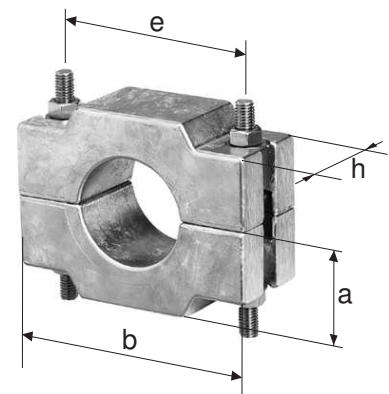

Befestigungsbriden

Befestigungsbride Typ BFB 1

Bestehend aus

Aluminiumguss mit rostfreien Schrauben A2, inkl. Befestigungsschrauben

Bei Bestellung angeben

Befestigungsart
Kabeldurchmesser
Kabeltyp

Separat zu bestellen sind:

Stützkreuz Typ STKR
Profilschienen Typ PS
Nutensteine Typ PSVN

Grösse	a mm	b mm	e mm	h mm	Schrauben mm	Zeichnung
1053 - 1085	60	160	130	60	M 12 x 160	S1474-4
2080 - 2100	65	175	145	60	M 12 x 170	S1475-4
3095 - 3120	75	200	170	60	M 12 x 190	S1476-4
4115 - 4145	90	245	210	80	M 16 x 220	S1477-4
5140 - 5160	100	255	220	100	M 16 x 240	S1478-4