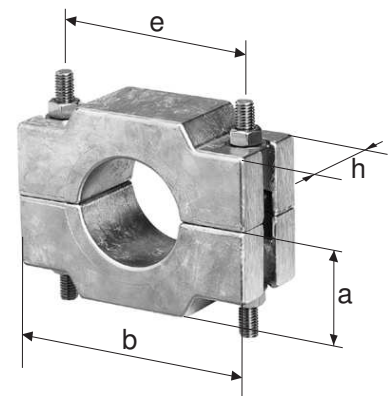

Brides de fixation

Bride de fixation type BFB 1

Se compose de

Boîtier en aluminium moulé avec vis en inox A2, vis de montage inclus

A spécifier lors de la commande

type de fixation
diamètre du câble
type de câble

Pièces à commander séparément:

Support en croix type STKR
Rails de profil type PS
Ecroû à coulisser type PSVN

Grandeur	a mm	b mm	e mm	h mm	Vis mm	Dessin
1053 - 1085	60	160	130	60	M 12 x 160	S1474-4
2080 - 2100	65	175	145	60	M 12 x 170	S1475-4
3095 - 3120	75	200	170	60	M 12 x 190	S1476-4
4115 - 4145	90	245	210	80	M 16 x 220	S1477-4
5140 - 5160	100	255	220	100	M 16 x 240	S1478-4