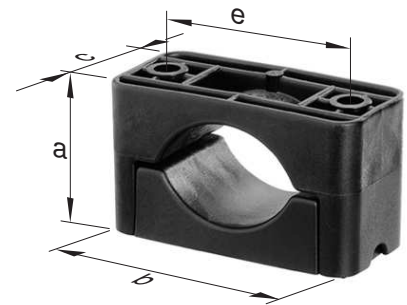

Befestigungsbriden

Befestigungsbride Typ KOZ 1

Bestehend aus

glasfaserverstärktem Polyamid, halogenfrei, ohne Schrauben

Bei Bestellung angeben

Befestigungsart

Kabeldurchmesser

Kabeltyp

Typ	a mm	b mm	c mm	e mm	Schrauben mm
KOZ 1 18 - 26	44	77	45	50	M 8 x 70
KOZ 1 26 - 38	60	92	60	60	M 10 x 90
KOZ 1 36 - 52	74	107	60	75	M 10 x 100
KOZ 1 50 - 75	100	128	60	95	M 10 x 140

Artikel-Nr.	Typ	Gewicht kg/Stk.
71821	KOZ 1 18 - 26	0.10
71822	KOZ 1 26 - 38	0.17
71823	KOZ 1 36 - 52	0.22
71824	KOZ 1 50 - 75	0.30