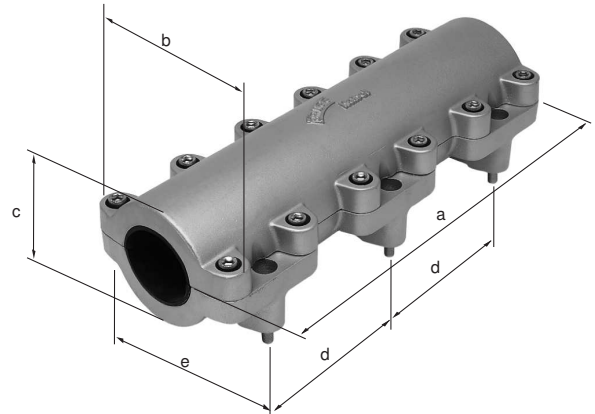

Verankerungsbride Typ BA

Bestehend aus

Aluminiumguss mit rostfreien Schrauben A2, inkl. Befestigungsschrauben

Bei Bestellung angeben

Befestigungsart
Kabeldurchmesser
Kabeltyp

Separat zu bestellen sind:

Montagelehre Typ ML
Steinhülse Typ MLS
Dübel Typ MLD

Typ	a mm	b mm	c mm	d mm	e mm	Zeichnung
BA 40	300	106	64	180	70	S1539-4
BA 80	400	146	104	240	110	S1540-4
BA 110	500	186	140	185	150	S1541-4
BA 130	500	220	170	185	185	S1542-4
BA 160	600	270	205	220	230	S1543-4

Artikel-Nr.	Typ	Kabel-Ø mm	Artikel-Nr.	Typ	Kabel-Ø mm
89570	BA 40 24/26	24 - 26	89592	BA 110 83/86	83 - 86
89571	BA 40 26/28	26 - 28	89593	BA 110 86/89	86 - 89
89572	BA 40 28/30	28 - 30	89594	BA 110 89/92	89 - 92
89573	BA 40 30/32	30 - 32	89595	BA 110 92/95	92 - 95
89574	BA 40 32/34	32 - 34	89596	BA 110 95/98	95 - 98
89575	BA 40 34/36	34 - 36	89597	BA 110 98/101	98 - 101
89576	BA 40 36/38	36 - 38	89598	BA 110 101/104	101 - 104
89577	BA 40 38/40	38 - 40	89599	BA 110 104/107	104 - 107
89578	BA 80 41/44	41 - 44	89600	BA 110 107/110	107 - 110
89579	BA 80 44/47	44 - 47	89601	BA 130 110/114	110 - 114
89580	BA 80 47/50	47 - 50	89602	BA 130 114/118	114 - 118
89581	BA 80 50/53	50 - 53	89603	BA 130 118/122	118 - 122
89582	BA 80 53/56	53 - 56	89604	BA 130 122/126	122 - 126
89583	BA 80 56/59	56 - 59	89605	BA 130 126/130	126 - 130
89584	BA 80 59/62	59 - 62	88450	BA 160 130/134	130 - 134
89585	BA 80 62/65	62 - 65	88451	BA 160 134/138	134 - 138
89586	BA 80 65/68	65 - 68	88452	BA 160 138/142	138 - 142
89587	BA 80 68/71	68 - 71	88453	BA 160 142/146	142 - 146
89588	BA 80 71/74	71 - 74	88454	BA 160 146/150	146 - 150
89589	BA 80 74/77	74 - 77	88455	BA 160 150/154	150 - 154
89590	BA 80 77/80	77 - 80	88456	BA 160 154/158	154 - 158
89591	BA 110 80/83	80 - 83	88457	BA 160 158/162	158 - 162