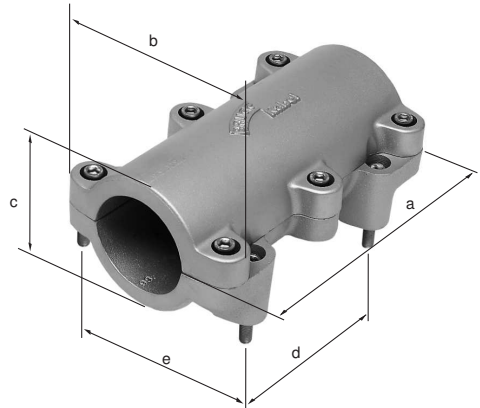

Verankerungsbride Typ BAF

Bestehend aus

Aluminiumguss mit rostfreien Schrauben A2, inkl. Befestigungsschrauben

Bei Bestellung angeben

Befestigungsart
Kabeldurchmesser
Kabeltyp

Separat zu bestellen sind:

Montagelehre Typ ML
Steinhülse Typ MLS
Dübel Typ MLD

Typ	a mm	b mm	c mm	d mm	e mm	Zeichnung
BAF 40	180	106	64	90	70	S1544-4
BAF 80	250	146	104	140	110	S1545-4
BAF 110	300	186	140	185	150	S1546-4
BAF 130	316	220	170	184	180	S1547-4
BAF 160	300	270	205	185	230	S2002

Artikel-Nr.	Typ	Kabel-Ø mm	Artikel-Nr.	Typ	Kabel-Ø mm
89606	BAF 40 24/26	24 - 26	89628	BAF 110 83/86	83 - 86
89607	BAF 40 26/28	26 - 28	89629	BAF 110 86/89	86 - 89
89608	BAF 40 28/30	28 - 30	89630	BAF 110 89/92	89 - 92
89609	BAF 40 30/32	30 - 32	89631	BAF 110 92/95	92 - 95
89610	BAF 40 32/34	32 - 34	89632	BAF 110 95/98	95 - 98
89611	BAF 40 34/36	34 - 36	89633	BAF 110 98/101	98 - 101
89612	BAF 40 36/38	36 - 38	89634	BAF 110 101/104	101 - 104
89613	BAF 40 38/40	38 - 40	89635	BAF 110 104/107	104 - 107
89614	BAF 80 41/44	41 - 44	89636	BAF 110 107/110	107 - 110
89615	BAF 80 44/47	44 - 47	89637	BAF 130 110/114	110 - 114
89616	BAF 80 47/50	47 - 50	89638	BAF 130 114/118	114 - 118
89617	BAF 80 50/53	50 - 53	89639	BAF 130 118/122	118 - 122
89618	BAF 80 53/56	53 - 56	89640	BAF 130 122/126	122 - 126
89619	BAF 80 56/59	56 - 59	89641	BAF 130 126/130	126 - 130
89620	BAF 80 59/62	59 - 62	60115	BAF 160 130/134	130 - 134
89621	BAF 80 62/65	62 - 65	60116	BAF 160 134/138	134 - 138
89622	BAF 80 65/68	65 - 68	60117	BAF 160 138/142	138 - 142
89623	BAF 80 68/71	68 - 71	60118	BAF 160 142/146	142 - 146
89624	BAF 80 71/74	71 - 74	60119	BAF 160 146/150	146 - 150
89625	BAF 80 74/77	74 - 77	60120	BAF 160 150/154	150 - 154
89626	BAF 80 77/80	77 - 80	60121	BAF 160 154/158	154 - 158
89627	BAF 110 80/83	80 - 83	60122	BAF 160 158/162	158 - 162