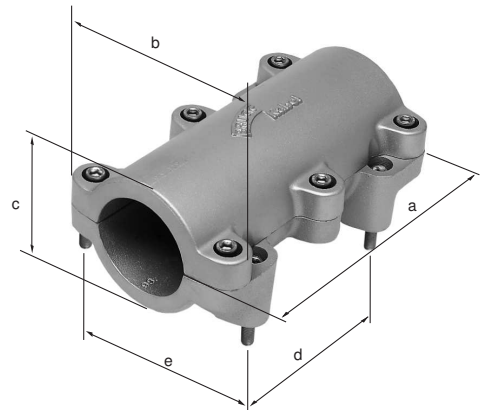

# Verankerungsbride Typ BAF

**Bestehend aus**

Aluminiumguss mit rostfreien Schrauben A2, inkl. Befestigungsschrauben

**Bei Bestellung angeben**

Befestigungsart  
 Kabeldurchmesser  
 Kabeltyp

**Separat zu bestellen sind:**

Montagelehre Typ ML  
 Steinhülse Typ MLS  
 Dübel Typ MLD

Typ	a mm	b mm	c mm	d mm	e mm	Zeichnung
BAF 40	180	106	64	90	70	S1544-4
BAF 80	250	146	104	140	110	S1545-4
BAF 110	300	186	140	185	150	S1546-4
BAF 130	316	220	170	184	180	S1547-4
BAF 160	300	270	205	185	230	S2002

Artikel-Nr.	Typ	Kabel-Ø mm	Artikel-Nr.	Typ	Kabel-Ø mm
89606	BAF 40 24/26	24 - 26	89628	BAF 110 83/86	83 - 86
89607	BAF 40 26/28	26 - 28	89629	BAF 110 86/89	86 - 89
89608	BAF 40 28/30	28 - 30	89630	BAF 110 89/92	89 - 92
89609	BAF 40 30/32	30 - 32	89631	BAF 110 92/95	92 - 95
89610	BAF 40 32/34	32 - 34	89632	BAF 110 95/98	95 - 98
89611	BAF 40 34/36	34 - 36	89633	BAF 110 98/101	98 - 101
89612	BAF 40 36/38	36 - 38	89634	BAF 110 101/104	101 - 104
89613	BAF 40 38/40	38 - 40	89635	BAF 110 104/107	104 - 107
89614	BAF 80 41/44	41 - 44	89636	BAF 110 107/110	107 - 110
89615	BAF 80 44/47	44 - 47	89637	BAF 130 110/114	110 - 114
89616	BAF 80 47/50	47 - 50	89638	BAF 130 114/118	114 - 118
89617	BAF 80 50/53	50 - 53	89639	BAF 130 118/122	118 - 122
89618	BAF 80 53/56	53 - 56	89640	BAF 130 122/126	122 - 126
89619	BAF 80 56/59	56 - 59	89641	BAF 130 126/130	126 - 130
89620	BAF 80 59/62	59 - 62	60115	BAF 160 130/134	130 - 134
89621	BAF 80 62/65	62 - 65	60116	BAF 160 134/138	134 - 138
89622	BAF 80 65/68	65 - 68	60117	BAF 160 138/142	138 - 142
89623	BAF 80 68/71	68 - 71	60118	BAF 160 142/146	142 - 146
89624	BAF 80 71/74	71 - 74	60119	BAF 160 146/150	146 - 150
89625	BAF 80 74/77	74 - 77	60120	BAF 160 150/154	150 - 154
89626	BAF 80 77/80	77 - 80	60121	BAF 160 154/158	154 - 158
89627	BAF 110 80/83	80 - 83	60122	BAF 160 158/162	158 - 162