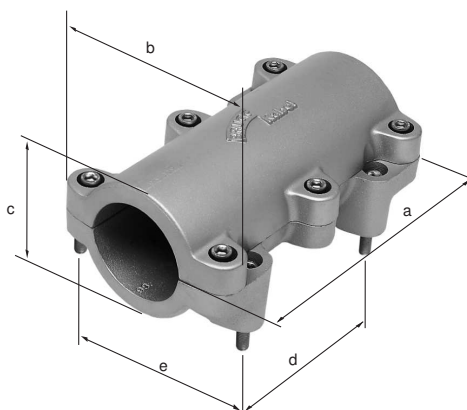

# Bride d'amarrage type BAF...

### Se compose de

Boîtier en aluminium moulé avec vis en inox A2, vis de montage M12

### Pièces à commander séparément:

Gabarit de montage type ML  
Douille à sceller type MLS  
Cheville type MLD

Type	a mm	b mm	c mm	d mm	e mm	Dessin
BAF 40	180	106	64	90	70	S1544-4
BAF 80	250	146	104	140	110	S1545-4
BAF 110	300	186	140	185	150	S1546-4
BAF 130	316	220	170	184	180	S1547-4
BAF 160	300	270	205	185	230	S2002