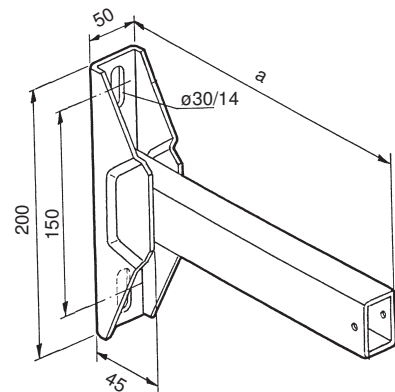

## Kabelträger Typ KTV

### Bestehend aus

Vierkanntrohr und rechtwinklig angeschweisstem Flansch, Sicherungssplint

Auf Anfrage sind auch andere Längen lieferbar

### Ausführung

Stahl feuerverzinkt

Artikel-Nr.	Typ	a mm	Gewicht kg/Stk.
87146	KTV 200	200	1.40
87147	KTV 350	350	1.85
87148	KTV 410	410	2.00
87149	KTV 600	600	2.40