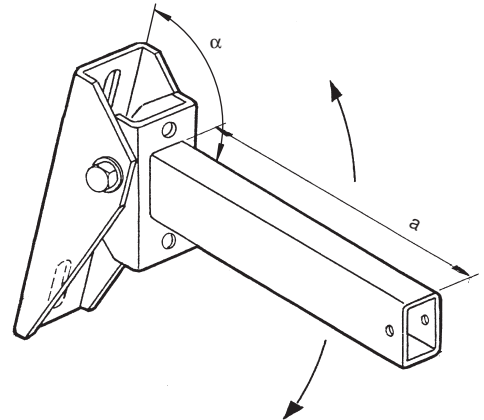

Kabelträger Typ KTV verstellbar

Winkel α 45° - 90° einstellbar

Bestehend aus

Vierkantröhre und schwenkbarem Flansch, Sicherungssplint

Auf Anfrage sind auch andere Längen lieferbar

Ausführung

Stahl feuerverzinkt

Artikel-Nr.	Typ	a mm	Gewicht kg/Stk.
87163	KTVV 600	600	3.60