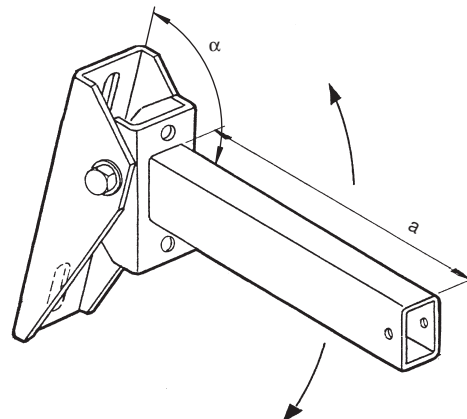

Console réglable type KTV

Angle ajustable de 45° à 90°

Se compose de

Bras en tube rectangulaire amovible, goupille d'arrêt

Sur demande, d'autres longueurs sont livrables

Exécution

acier galvanisé à chaud

Article n°	Type	a mm	Poids kg/pièce
87163	KTVV 600	600	3.60