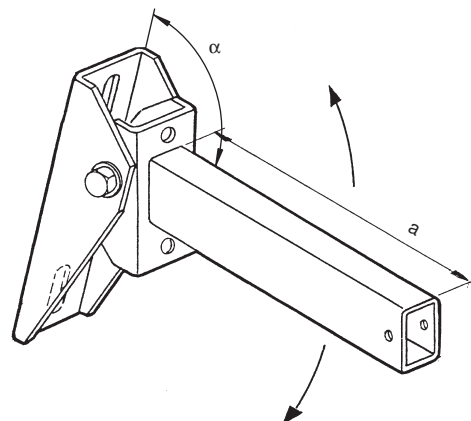

Console réglable type KTV

Angle ajustable de 45° à 90°

Se compose de

Bras en tube rectangulaire amovible, goupille d'arrêt

Sur demande, d'autres longueurs sont livrables

Exécution

acier galvanisé à chaud

Article n°	Type	a mm	Poids kg/pièce
87163	KTVV 600	600	3.60