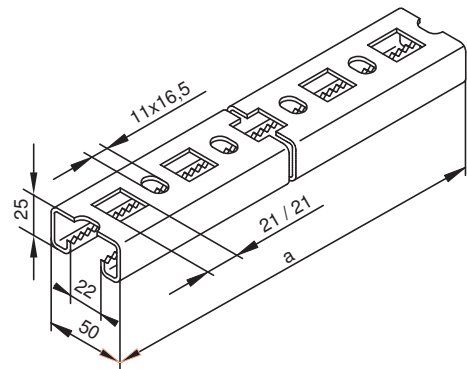

MULTIFIX-Profilschiene Typ MPS... 50/25

C-Profil mit Lochung im 25-mm-Raster und Markierungen für genaues Abtrennen

Auf Anfrage sind auch andere Längen lieferbar

Anwendung

Geeignet für leichte Installationen

Ausführung

Stahl feuerverzinkt

Artikel-Nr.	Typ	a mm	Gewicht kg/Stk.
64931	MPSV 50/25-1000	1000	2.27
64932	MPSV 50/25-2000	2000	4.54
64933	MPSV 50/25-3000	3000	6.81
64784	MPSV 50/25-6000	6000	13.62