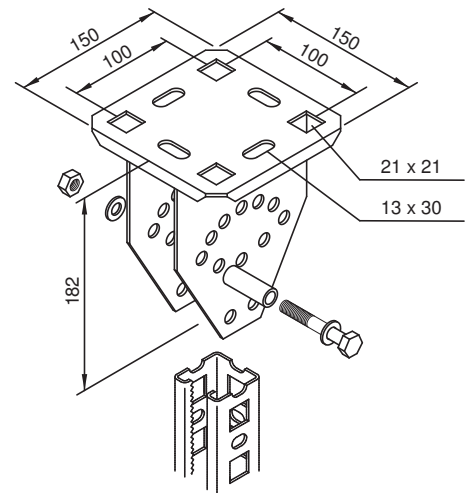

Rail système MULTIFIX

MULTIFIX plaque-support type MSP... 50/100

pour montage mural ou au plafond
visserie comprise

La plaque de base pliée garantit une sécurité maximale

Exécution

acier galvanisé à chaud

Article n°	Type	Poids kg/pièce
53930	MSPV 50/100	1.31