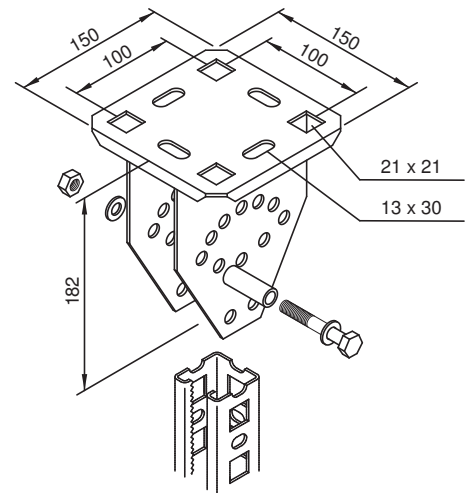

# MULTIFIX plaque-support type MSP... 50/100

pour montage mural ou au plafond  
visserie comprise

La plaque de base pliée garantit une sécurité maximale

### Exécution

acier galvanisé à chaud

Article n°	Type	Poids kg/pièce
53930	MSPV 50/100	1.31