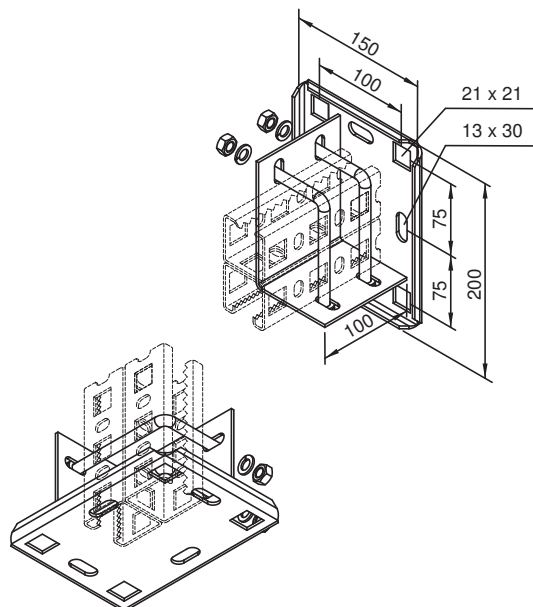

MULTIFIX support de recouvrement type MKP... 50/100

pour montage mural ou au plafond

La plaque de base pliée garantit une stabilité maximale

Application

Montage de traverses sur les murs, aux plafonds ou sur les planchers avec les profilés MPS...50/100

Exécution

acier galvanisé à chaud

Article n°	Type	Poids kg/pièce
53934	MKPV 50/100	1.64