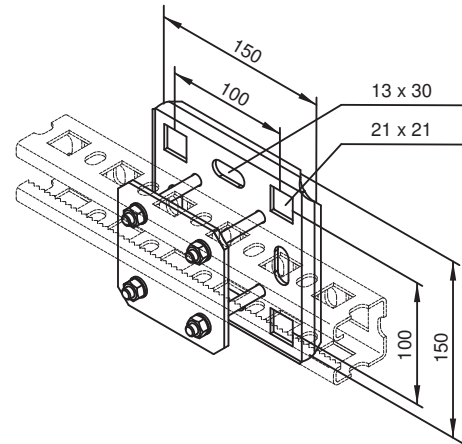

MULTIFIX-Montage-Platte Typ MMP... 50/50

für Decken- oder Wandmontage

Die abgebogene Fussplatte garantiert eine maximale Steifheit.

Anwendung

Geeignet zur Fixierung von Profilschienen MPS...50/50

Ausführung

Stahl feuerverzinkt

Artikel-Nr.	Typ	Gewicht kg/Stk.
53936	MMPV 50/50	1.20