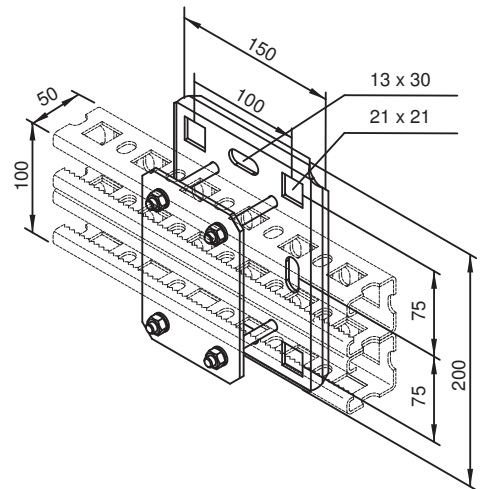

MULTIFIX-Montage-Platte Typ MMP... 50/100

für Decken- oder Wandmontage

Die abgebogene Fussplatte garantiert eine maximale Steifheit.

Anwendung

Geeignet zur Fixierung von Profilschienen MPS...50/100

Ausführung

Stahl feuerverzinkt

Artikel-Nr.	Typ	Gewicht kg/Stk.
53938	MMPV 50/100	1.40