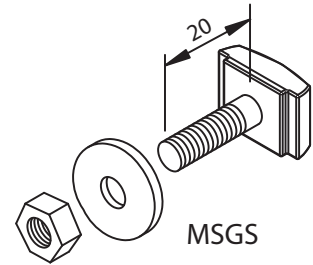

MULTIFIX-Hammerkopfschrauben Typ MSGS

zur Befestigung von Trägern und Auslegern jeder Art

Artikel-Nr.	Typ	Gewinde
53948	MSGS 10 x 25	M 10