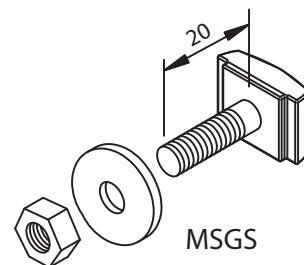

MULTIFIX vis de tête de marteau type MSGS

pour fixation des supports et pièces de tous types

Article n°	Type	Filetage
53948	MSGS 10 x 25	M 10