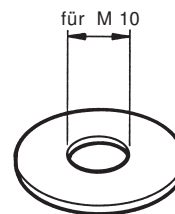

## MULTIFIX rondelle type MUS...

pour obturer les perforations de 21 x 21 mm sur les profilés  
et supports.  $\varnothing$  32 mm, épaisseur = 3.7 mm

**Exécution**

acier galvanisé

| Article n° | Type    | Emballage standard<br>pièces |
|------------|---------|------------------------------|
| 53954      | MUSS 10 | 100                          |