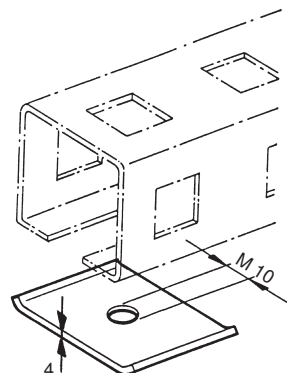

MULTIFIX-U-Konterplatte Typ MUK

Konterplatte zu Profilschiene Typ MPS

Ausführung

Stahl feuerverzinkt

Artikel-Nr.	Typ	passend zu
53956	MUKS 10	M 10