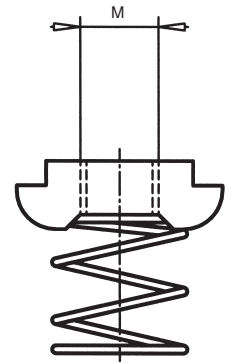

Profilschienen

Nutensteine Typ PSVN

Ausführung

Stahl verzinkt

Verpackungseinheit

Standard-Packung à 100 Stück

Artikel-Nr.	Typ	Profil	Gewinde
28696	PSVN 32 - 8	PSA 32	M 8
28695	PSVN 32 - 10	PSA 32	M 10